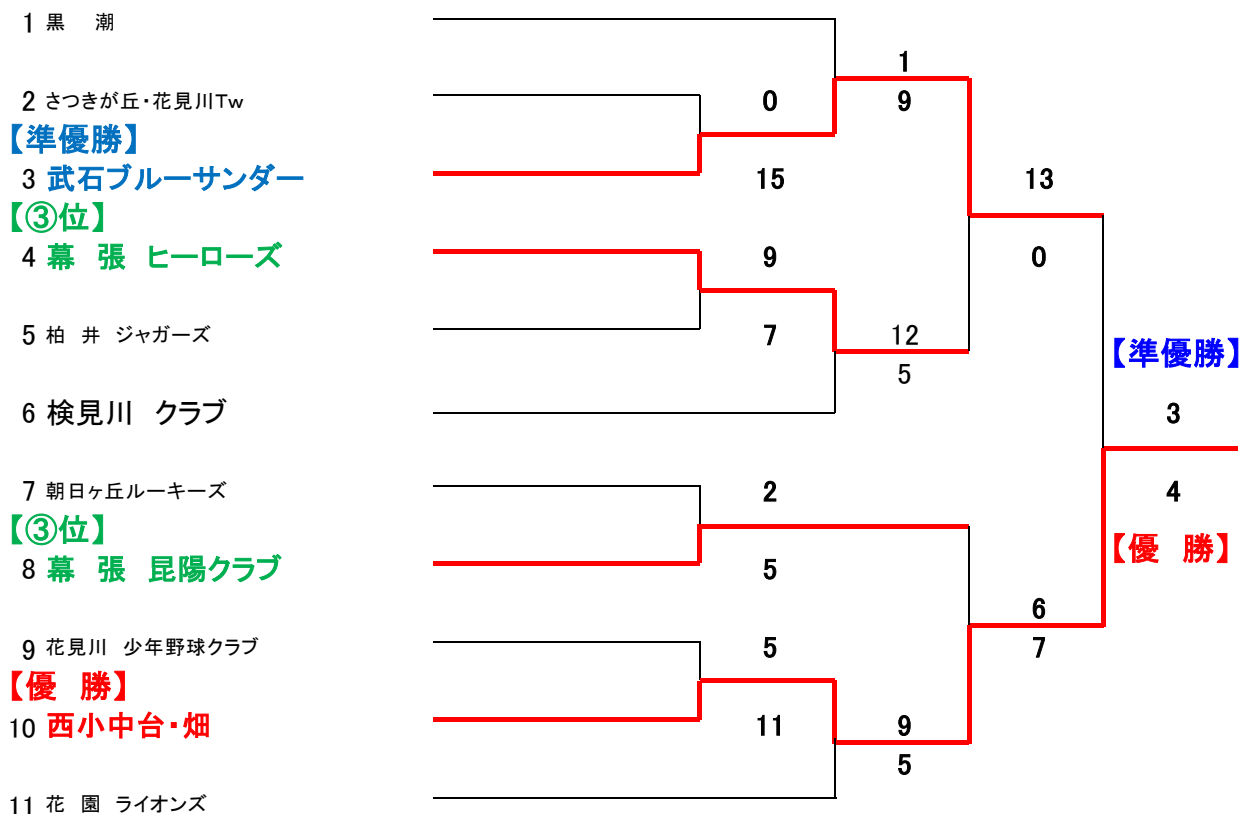

【第22回 春季大会－Ⅱ部】－(11チーム)

(記載日程は予定)

【Info】 各会場の試合開始時間を必ず確認、把握下さい

注) 幕張コミュ横の駐車場は今後使用不可。駐車券指定球場として台数制限いたします。